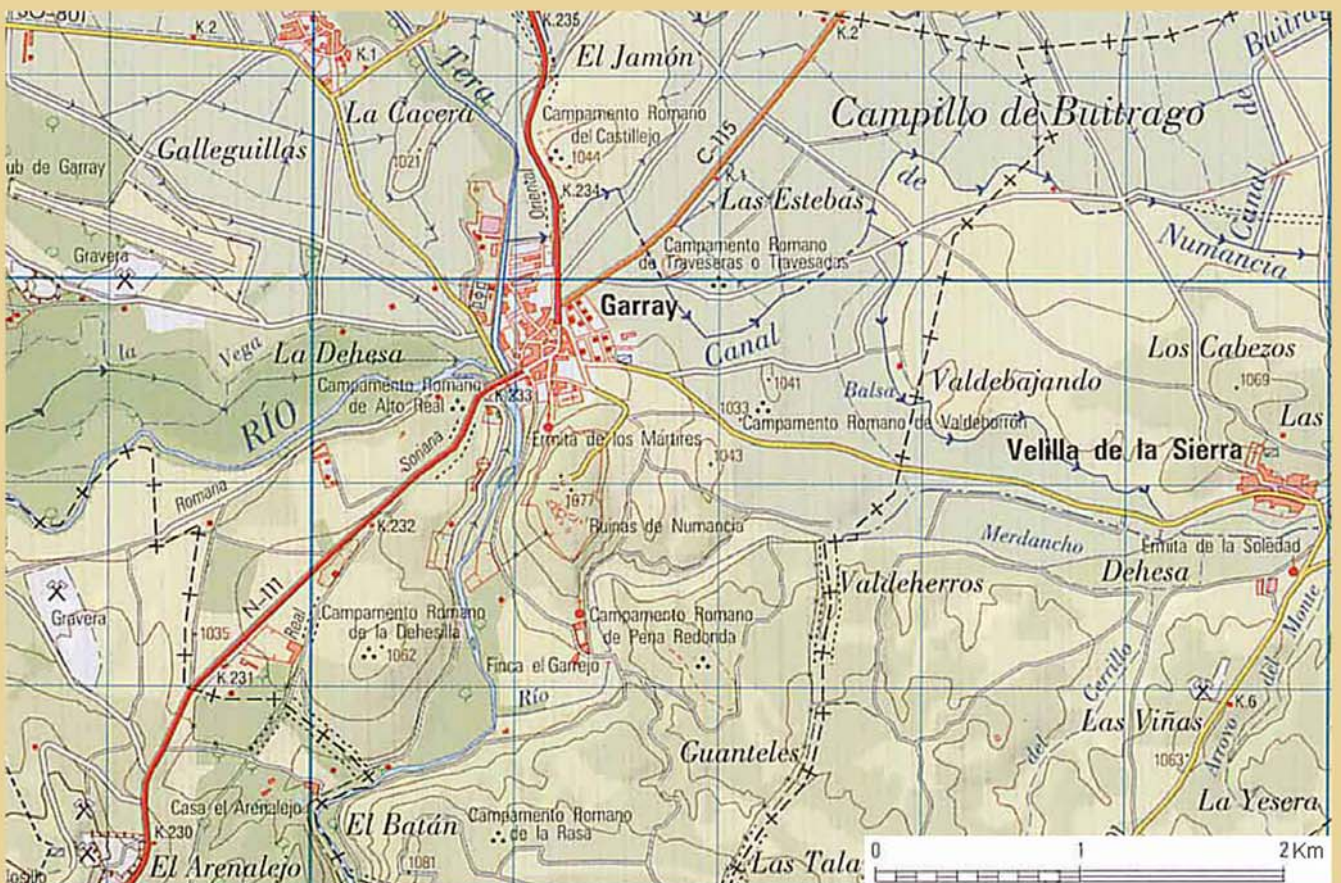

CIUDADES INDÍGENAS. NUMANCIA (SORIA).

IGN: Mapa Topográfico 1:50.000, hoja nº 350 (1999).